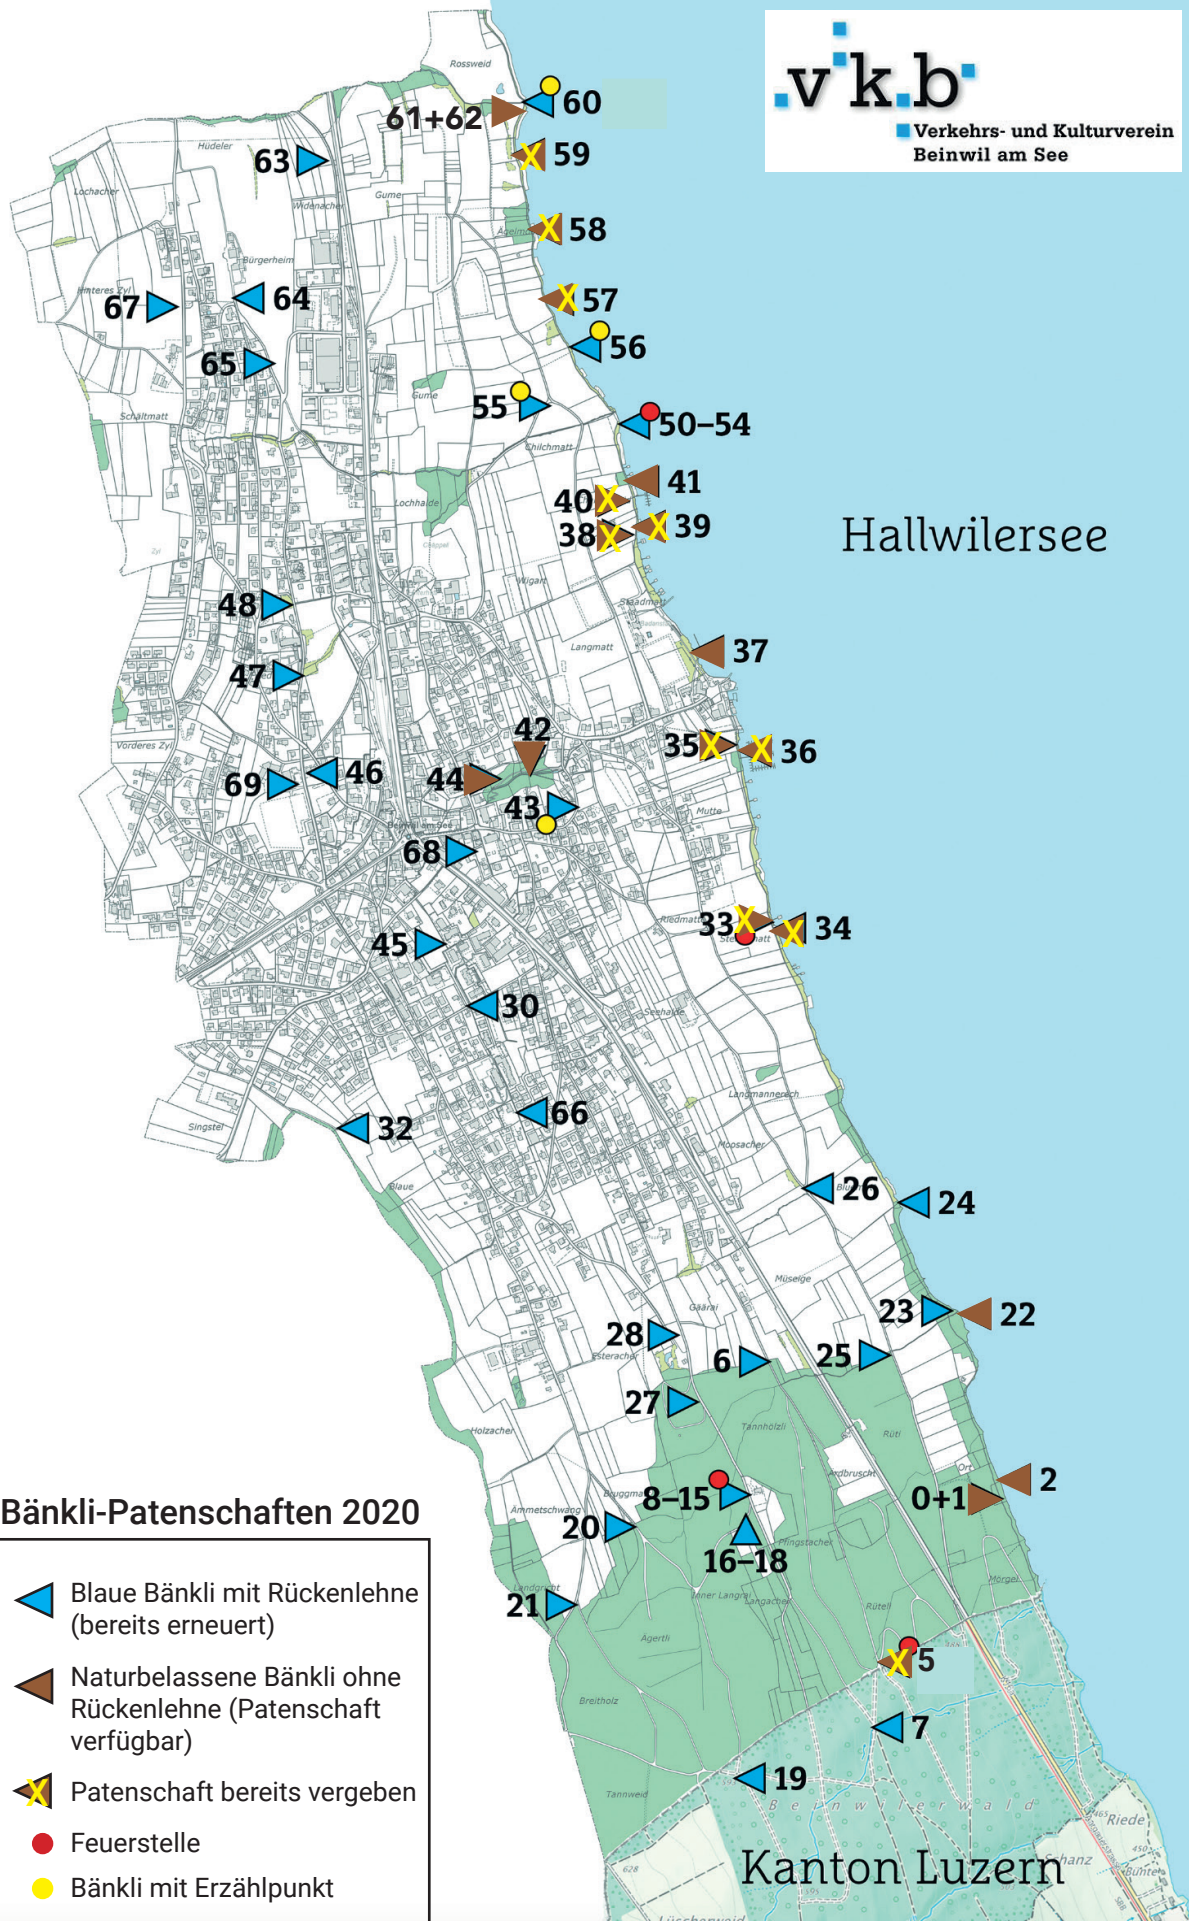

Ruhebänkli Beinwil am See

Hallwilersee

Bänkli-Patenschaften 2020

-  Blaue Bänkli mit Rückenlehne (bereits erneuert)
-  Naturbelassene Bänkli ohne Rückenlehne (Patenschaft verfügbar)
-  Patenschaft bereits vergeben
-  Feuerstelle
-  Bänkli mit Erzählpunkt

Kanton Luzern